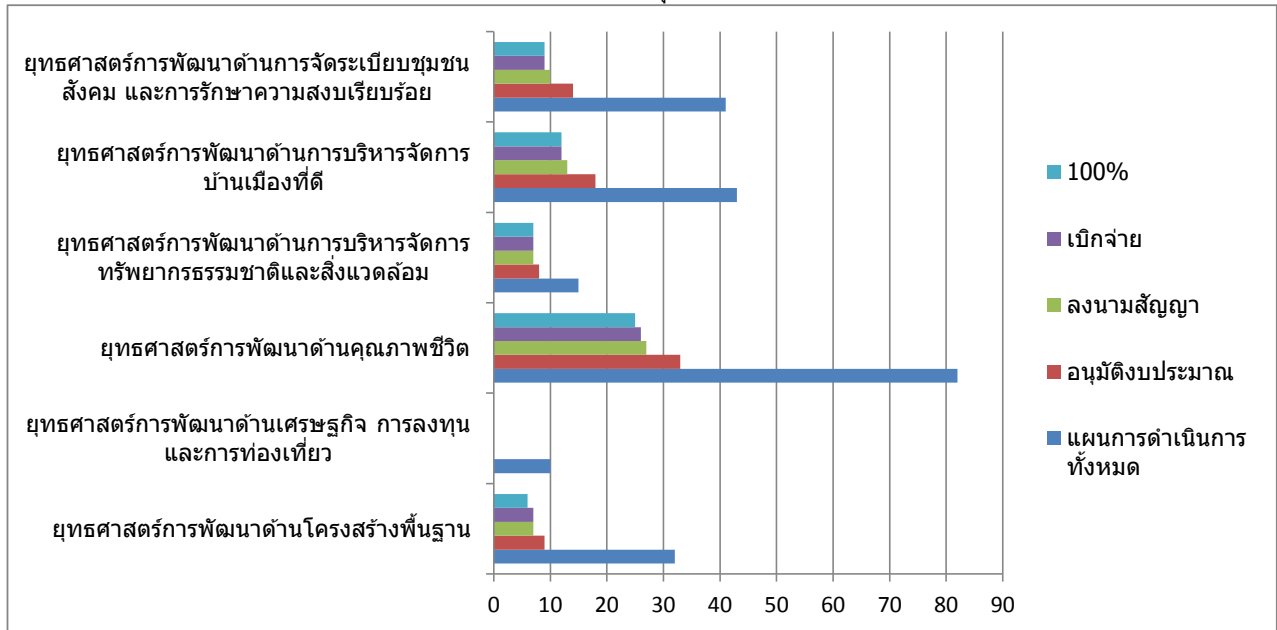

**แผนภูมิแสดงจำนวนโครงการ เปรียบเทียบตามขั้นตอน  
เปรียบเทียบตามยุทธศาสตร์**

**แผนภูมิแสดงมูลค่าโครงการ เปรียบเทียบตามขั้นตอน  
เปรียบเทียบตามยุทธศาสตร์**

Vertical line on the left side of the page.

Vertical line on the left side of the page.